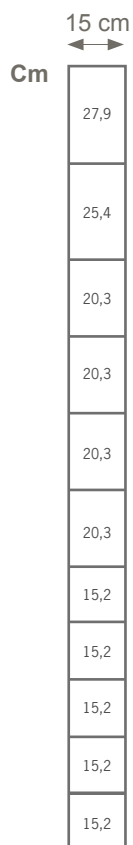

VÄGNÄT/VILT TORNADO

Fixed Knot 211-12-15

Stabilt nät med vertikala trådar som går från topp till botten utan avbrott samt fastlåsta vid varje horisontell tråd med en knut lindad så att den låser fast trådarna i varandra och inte glider isär.

**EN10244-2 Steel wire and wire products – Non-ferrous metallic coatings on steel wire Part 2: Zinc or zinc-alloy coatings.*

211-12-15 = Höjd/Antal Horisontella Trådar/Bredd Lodräta trådar

211-12-15

HT = HIGH TENSILE

| | Dia mm | 100 m/rulle TS N/mm ² |
|-----------------|--------|-------------------------------------|
| Top/Bottom Line | 3,50 | 695-850 |
| Line Wire | 2,50 | 1235-1390 |
| Stay Wire | 2,50 | 695-850 |
| Knot Wire | 2,24 | 415-495 |