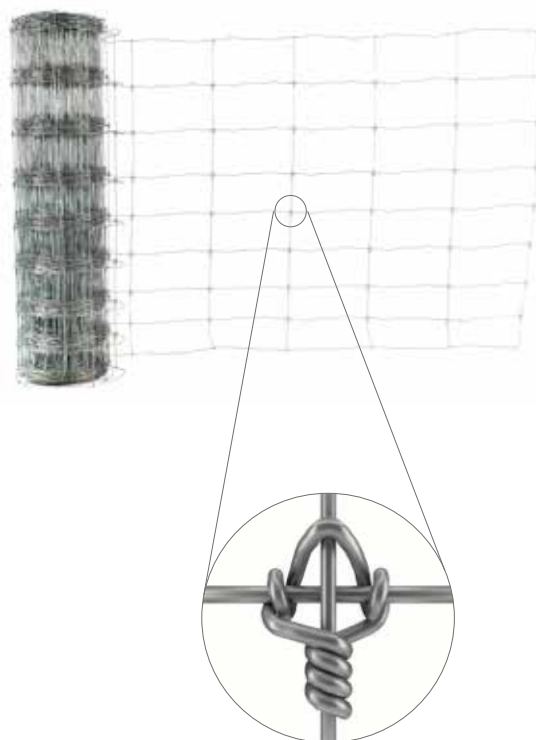

VÄGNÄT/VILT TORNADO

Fixed Knot 211-12-15

Stabilt nät med vertikala trådar som går från topp till botten utan avbrott samt fastlåsta vid varje horisontell tråd med en knut lindad så att den låser fast trådarna i varandra och inte glider isär.

**EN10244-2 Steel wire and wire products – Non-ferrous metallic coatings on steel wire Part 2: Zinc or zinc-alloy coatings.*

211-12-15 = Höjd/Antal Horisontella Trådar/Bredd Lodräta trådar

211-12-15

HT = HIGH TENSILE

| | Dia mm | 100 m/rulle TS N/mm ² |
|-----------------|--------|-------------------------------------|
| Top/Bottom Line | 3,50 | 695-850 |
| Line Wire | 2,50 | 1235-1390 |
| Stay Wire | 2,50 | 695-850 |
| Knot Wire | 2,24 | 415-495 |