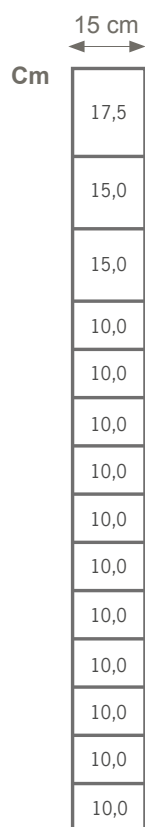

RENSTÄNGSEL TORNADO

Torus X Knot 158-15-15

Stabilt nät med vertikala trådar som går från topp till botten utan avbrott samt unik quad-lock design som ger en fyrvägslåsning av trådarna, som gör att nätet ej glider isär.

**EN10244-2 Steel wire and wire products – Non-ferrous metallic coatings on steel wire Part 2: Zinc or zinc-alloy coatings.*

158-15-15 = Höjd/Antal Horisontella Trådar/Bredd Lodräta trådar

158-15-15

R KLASS = HIGH TENSILE TORUS

	Dia mm	50 m/rulle TS N/mm ²
Line wire	2,50	1235-1390
Stay Wire	2,50	695-850
Vertical Stay	2,50	415-495