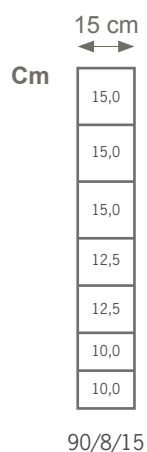

FÅRSTÄNGSEL TORNADO

Torus X Knot 90-8-15 Light

Stabilt nät med vertikala trådar som går från topp till botten utan avbrott samt unik quad-lock design som ger en fyrvägslåsning av trådarna, som gör att nätet ej glider isär.

**EN10244-2 Steel wire and wire products – Non-ferrous metallic coatings on steel wire Part 2: Zinc or zinc-alloy coatings.*

90-8-15 = Höjd/Antal Horisontella Trådar/Bredd Lodräta trådar

RL KLASS = HIGH TENSILE TORUS LIGHT

	Dia mm	100 m/rulle TS N/mm ²
Line wire	2,00	1100-1250
Stay wire	2,00	695-850
Knot wire	2,00	415-495