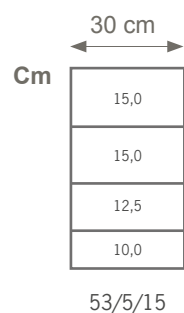

**53-5-15** = Höjd/Antal Horisontella Trådar/Bredd Lodräta trådar

### R KLASS = HIGH TENSILE TORUS

	Dia mm	100 m/rulle TS N/mm <sup>2</sup>
Line wire	2,50	1235-1390
Stay wire	2,50	695-850
Knot wire	2,50	415-495