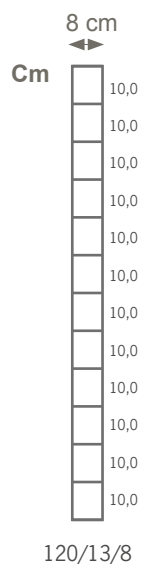

# FÅRSTÄNGSEL TORNADO

## Torus X Knot 120-13-8

Stabilt nät med vertikala trådar som går från topp till botten utan avbrott samt unik quad-lock design som ger en fyrvägslåsning av trådarna, som gör att nätet ej glider isär.

*\*EN10244-2 Steel wire and wire products – Non-ferrous metallic coatings on steel wire Part 2: Zinc or zinc-alloy coatings.*

**120-13-8** = Höjd/Antal Horisontella Trådar/Bredd Lodräta trådar

### R KLASS = HIGH TENSILE TORUS

	Dia mm	50 m/rulle TS N/mm <sup>2</sup>
Line wire	2,50	1235-1390
Stay wire	2,50	695-850
Knot wire	2,50	415-495