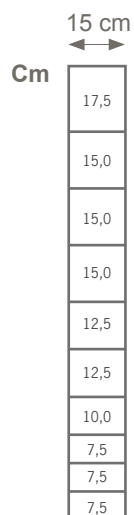

FÅRSTÄNGSEL TORNADO

Torus X Knot 120-11-15

Stabilt nät med vertikala trådar som går från topp till botten utan avbrott samt unik quad-lock design som ger en fyrvägslåsning av trådarna, som gör att nätet ej glider isär.

**EN10244-2 Steel wire and wire products – Non-ferrous metallic coatings on steel wire Part 2: Zinc or zinc-alloy coatings.*

120-11-15 = Höjd/Antal Horisontella Trådar/Bredd Lodräta trådar

120/11/15

R KLASS = HIGH TENSILE TORUS

	Dia mm	100 m/rulle TS N/mm ²
Line wire	2,50	1235-1390
Stay wire	2,50	695-850
Knot wire	2,50	415-495