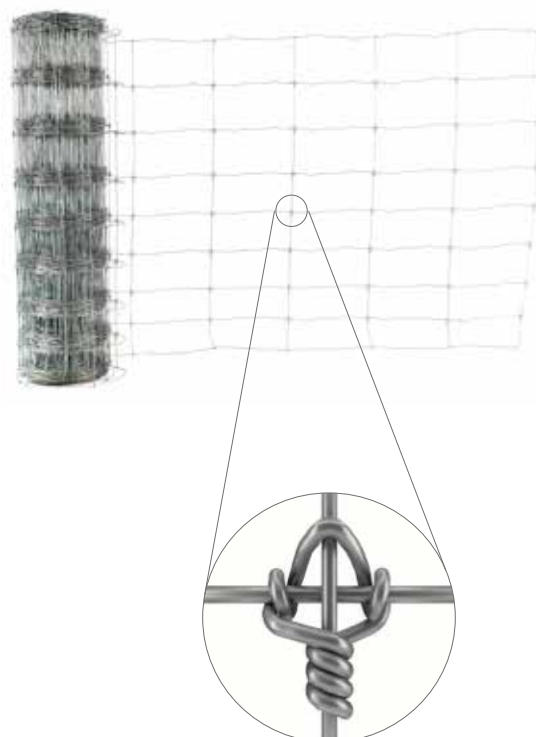

## Titan Fixed Knot 90-8-30

Stabilt nät med vertikala trådar som går från topp till botten utan avbrott samt fastlåsta vid varje horisontell tråd med en knut lindad så att den låser fast trådarna i varandra och inte glider isär.

*\*EN10244-2 Steel wire and wire products – Non-ferrous metallic coatings on steel wire Part 2: Zinc or zinc-alloy coatings.*

**90-8-30** = Höjd/Antal Horisontella Trådar/Bredd Lodräta trådar

	30 cm
<b>Cm</b>	15,2
	15,2
	15,2
	12,7
	12,7
	10,2
	10,2

90/8/30

### HT = HIGH TENSILE

	Dia mm	100 m/rulle TS N/mm <sup>2</sup>
Line wire	2,50	1235-1390
Stay wire	2,50	695-850
Knot wire	2,24	415-495