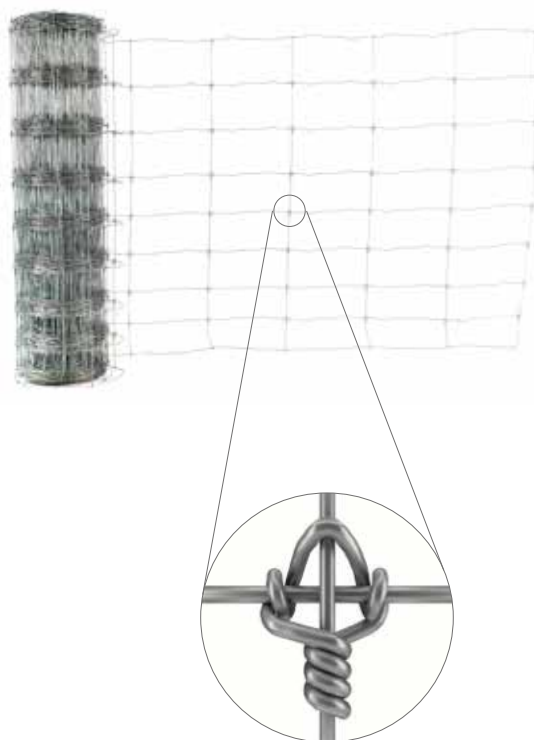

FÅRSTÄNGSEL TORNADO

Titan Fixed Knot 90-8-15

Stabilt nät med vertikala trådar som går från topp till botten utan avbrott samt fastlåsta vid varje horisontell tråd med en knut lindad så att den låser fast trådarna i varandra och inte glider isär.

**EN10244-2 Steel wire and wire products – Non-ferrous metallic coatings on steel wire Part 2: Zinc or zinc-alloy coatings.*

90-8-15 = Höjd/Antal Horisontella Trådar/Bredd Lodräta trådar

15 cm	
Cm	
15,2	
15,2	
15,2	
12,7	
12,7	
10,2	
10,2	

90/8/15

HT = HIGH TENSILE

	Dia mm	100 m/rulle TS N/mm ²
Line wire	2,50	1235-1390
Stay wire	2,50	695-850
Knot wire	2,24	415-495