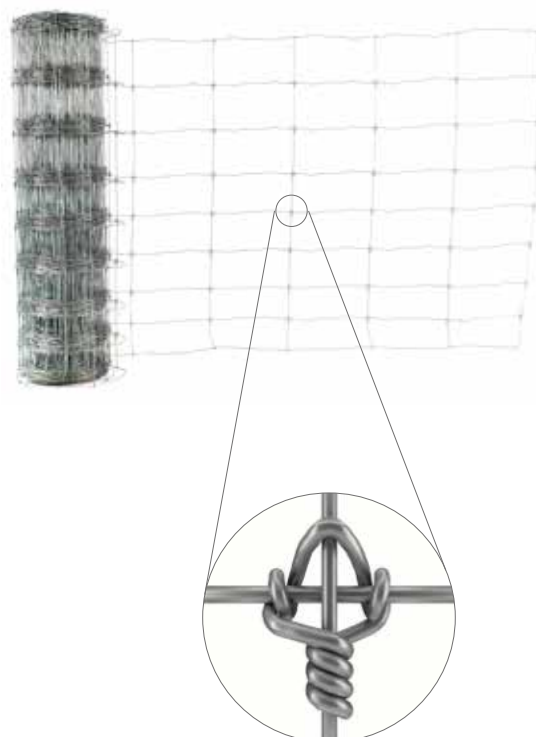

FÅRSTÄNGSEL TORNADO

Titan Fixed Knot 53-5-30

Stabilt nät med vertikala trådar som går från topp till botten utan avbrott samt fastlåsta vid varje horisontell tråd med en knut lindad så att den låser fast trådarna i varandra och inte glider isär.

**EN10244-2 Steel wire and wire products – Non-ferrous metallic coatings on steel wire Part 2: Zinc or zinc-alloy coatings.*

53-5-30 = Höjd/Antal Horisontella Trådar/Bredd Lodräta trådar

	30 cm
Cm	15,0
	15,0
	12,5
	10,0
	53/5/15

HT = HIGH TENSILE

	Dia mm	100 m/rulle TS N/mm ²
Line wire	2,50	1235-1390
Stay wire	2,50	695-850
Knot wire	2,24	415-495