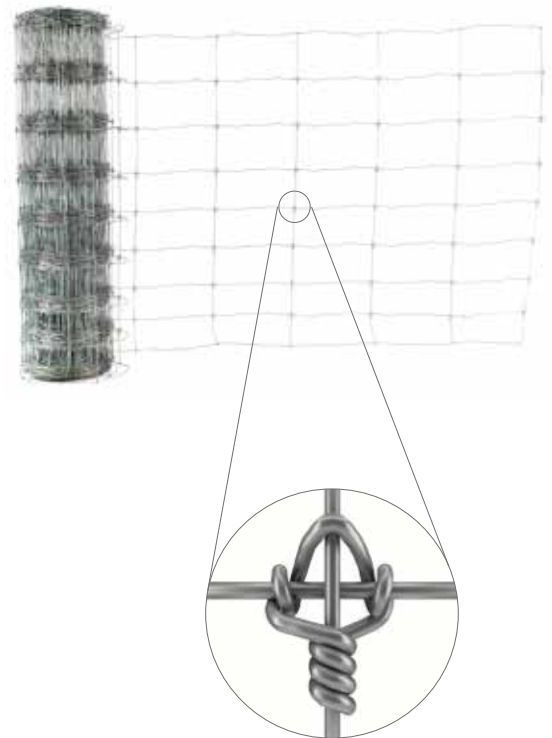

ÄLG/VILT STÄNGSEL TORNADO

Titan Fixed Knot 297-23-15

Stabilt nät med vertikala trådar som går från topp till botten utan avbrott samt fastlåsta vid varje horisontell tråd med en knut lindad så att den låser fast trådarna i varandra och inte glider isär.

**EN10244-2 Steel wire and wire products – Non-ferrous metallic coatings on steel wire Part 2: Zinc or zinc-alloy coatings.*

297-23-15 = Höjd/Antal Horisontella Trådar/Bredd Lodräta trådar

Cm	15 cm
17,7	15
17,7	15
17,7	15
17,7	15
17,7	15
17,7	15
17,7	15
17,7	15
17,7	15
17,7	15
15,2	15
15,2	15
15,2	15
12,7	15
12,7	15
10,2	15
10,2	15
7,6	15
7,6	15
7,6	15
7,6	15
7,6	15
7,6	15

HT = HIGH TENSILE

100 m/rulle

	EP	A
	Dia mm	TS N/mm ²
Line Wire	2,50	1235-1390
Stay Wire	2,50	695-850
Knot Wire	2,24	415-495